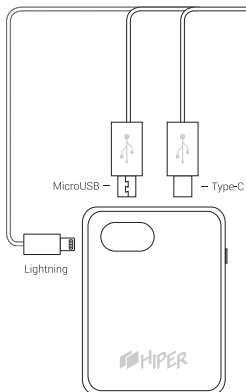

SN10000

Important safety instructions read at:
hiper-power.com

С информацией о безопасности можно
ознакомиться на сайте: hiper-power.com

①

②

Индикатор
остаточного заряда

100

①

②

③

①

②

③

Воспользуйтесь одним
из вариантов кабеля, для заряда
SN10000.

AC adapter is not included
Блок питания для зарядки от сети в комплект
не входит.