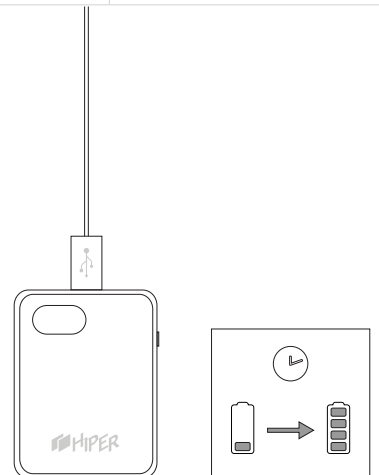

②

③

①

②

③

Воспользуйтесь одним
из вариантов кабеля, для заряда
SN10000.

AC adapter is not included
Блок питания для зарядки от сети в комплект
не входит.